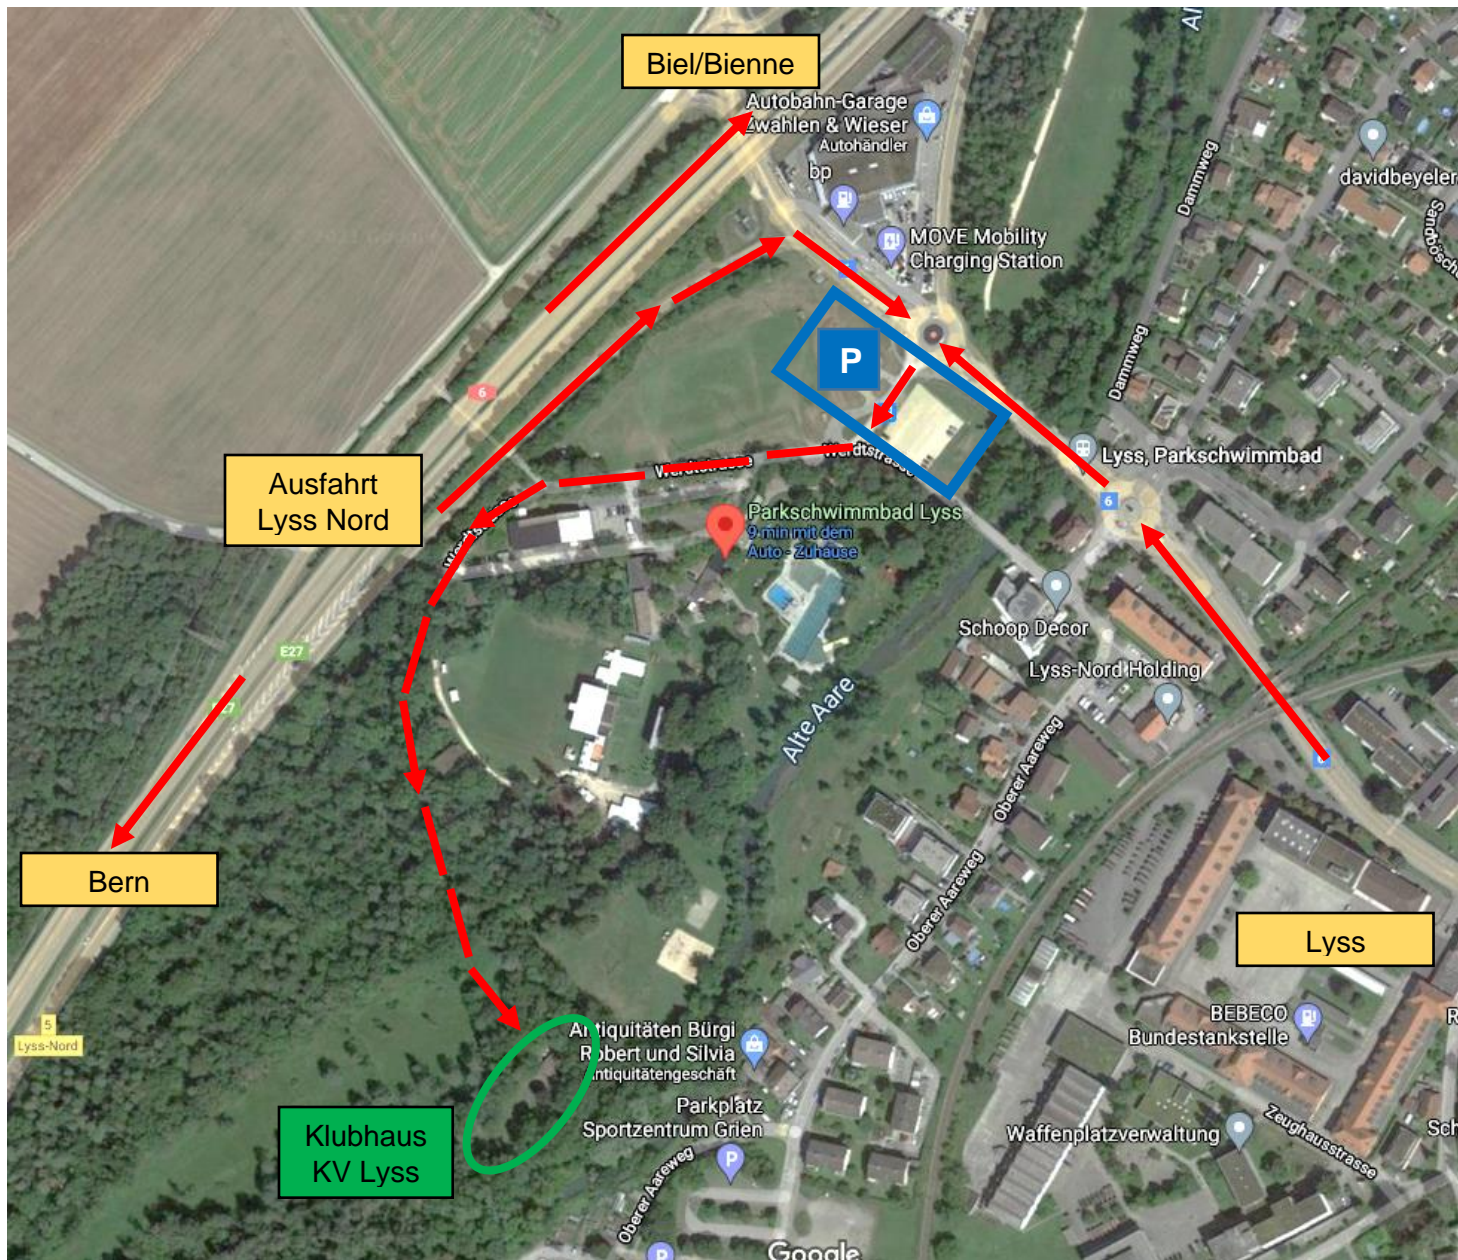

Klubhaus KV Lyss, Oberer Aareweg 36, 3250 Lyss

**Gestrichelte Linie →
Fussmarsch (ca. 5 – 10
Minuten)**